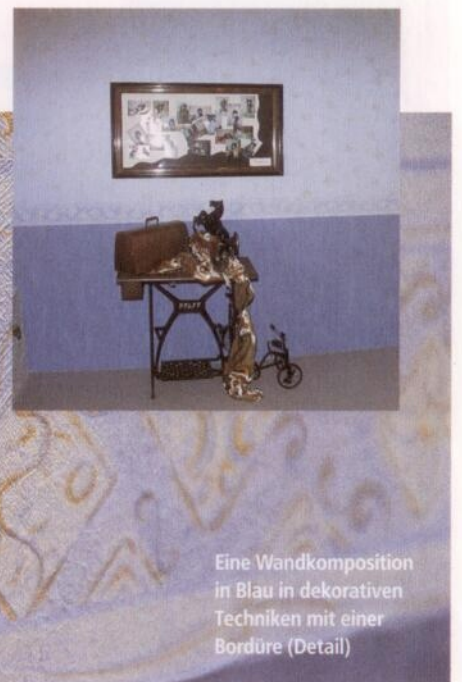

Eine Wandkomposition in Blau in dekorativen Techniken mit einer Bordüre (Detail)